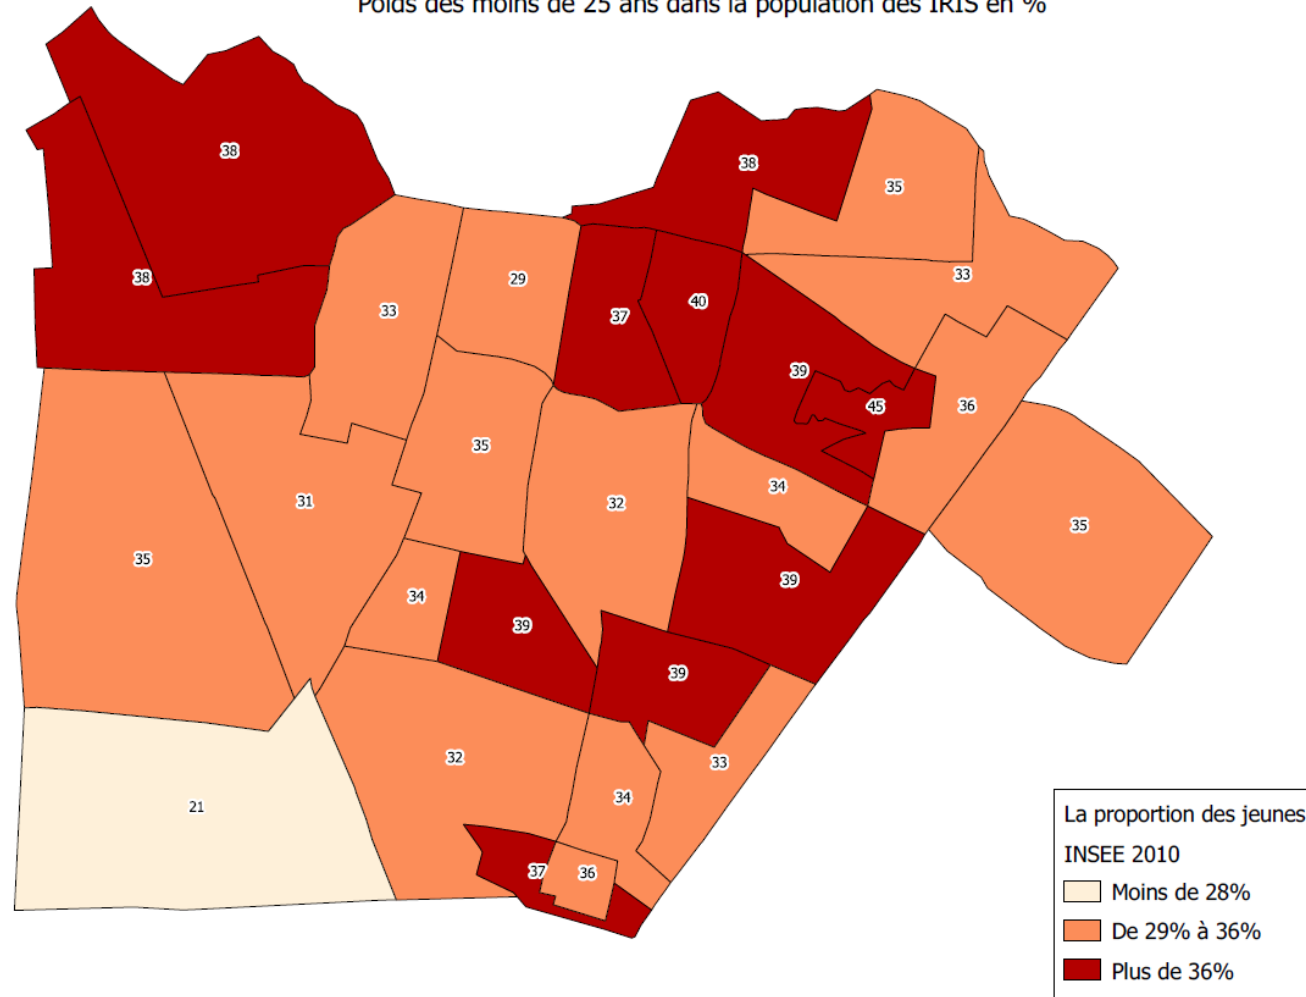

Poids des moins de 25 ans dans la population des IRIS en %

Source : INSEE RP 2010. Carte : M. Pavasovic, Observatoire de la société locale, 2014. Logiciel : QGIS.