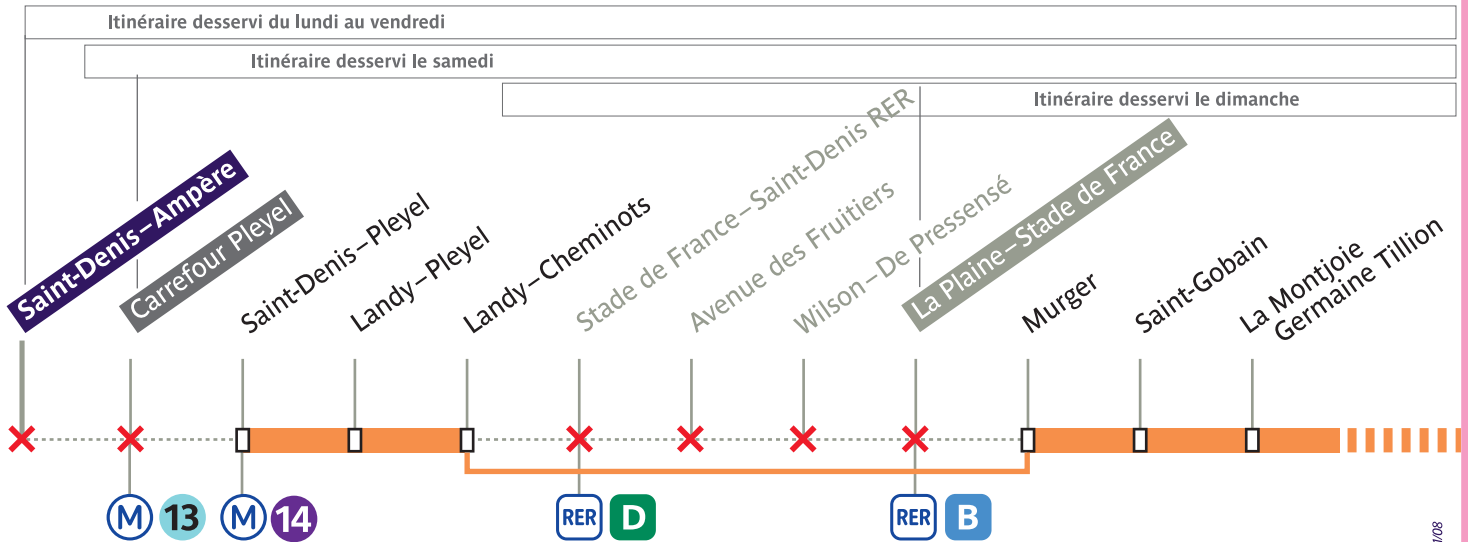

**BUS 139**

Flashez-moi pour en savoir plus !

Du 27 juillet au 10 août 2024, votre ligne circule uniquement entre **Saint-Denis–Pleyel** et **Porte de la Villette** jusqu'à 8h environ, et votre ligne est déviée entre **Landy–Cheminots** et **Murger**.

**CAS PARTICULIERS**

Les 28 juillet, 4 et 11 août 2024, votre ligne circule uniquement entre Murger et Porte de la Villette.

**Merci de votre compréhension !**

From July 27<sup>th</sup> to August 10<sup>th</sup> 2024, service only between Saint-Denis–Pleyel and Porte de la Villette.

Del 27 de julio al 10 de agosto de 2024, servicio solo entre Saint-Denis–Pleyel y Porte de la Villette.

Ligne 139 - AFF02 - 2707 au 1108

ratp.fr iledefrance-mobilites.fr

34 24 service gratuit + prix appel