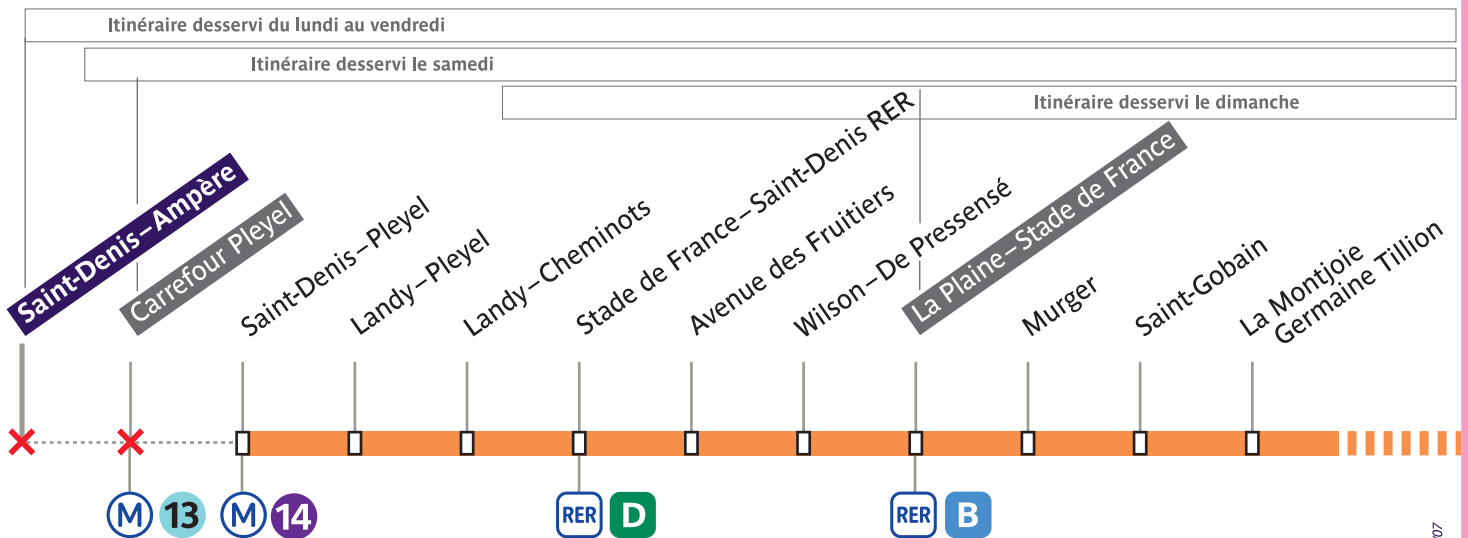

**BUS 139**

Flashez-moi pour en savoir plus !

Du 1<sup>er</sup> au 26 juillet 2024, votre ligne circule uniquement entre **Saint-Denis–Pleyel** et **Porte de la Villette**.

**CAS PARTICULIERS**

Les 24 et 25 juillet 2024, votre ligne circule uniquement entre Saint-Denis–Pleyel et Porte de la Villette jusqu'à 13h environ, et votre ligne est déviée entre Landy–Cheminots et Murger.

**Merci de votre compréhension !**

From July 1<sup>st</sup> to 26<sup>th</sup> 2024, service only between Saint-Denis–Pleyel and Porte de la Villette.

Del 1 al 26 de julio de 2024, servicio solo entre Saint-Denis–Pleyel y Porte de la Villette.